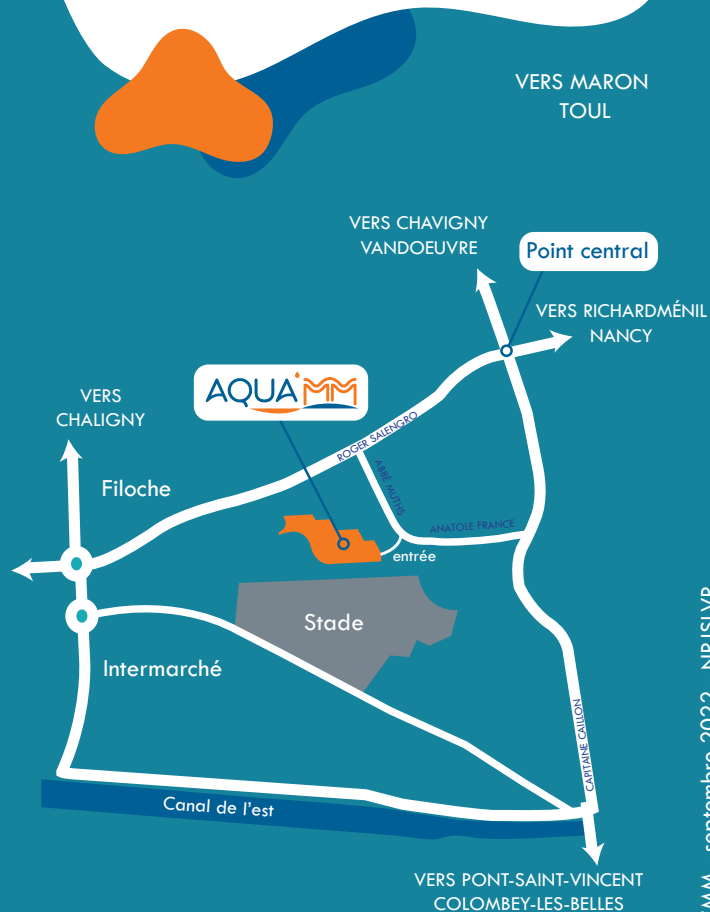

INFOS PRATIQUES

30 rue Abbé Muths
54230 Neuves-Maisons
Tél. 03 83 47 99 00
aquamm@cc-mosellemadon.fr
www.aquamm.fr
facebook.com/ccmosellemadon